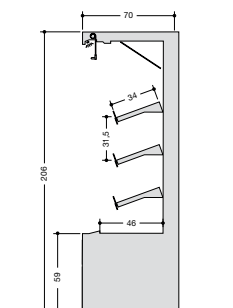

EI700-F

* Le informazioni relative alla classe energetica (secondo le normative Ecodesign 2019/2024 ed Energy Labelling 2019/2018) qui riportate sono riferite a modelli standard e precise configurazioni ed allestimenti del prodotto. La brochure si basa sulle informazioni disponibili al momento della sua pubblicazione. Ogni configurazione diversa da quella ivi rappresentata potrebbe comportare un cambiamento sensibile delle informazioni relative alla classe energetica. Per maggiori informazioni vi invitiamo a consultare il Registro Europeo dei Prodotti per l'Etichettatura Energetica EPREL oppure rivolgervi al nostro servizio criocare@criocabin.com.

* **EN** The energy class information (according to the Ecodesign 2019/2024 and the Energy Labelling 2019/2018 standards) given here refers to standard models and precise product configurations and fittings. The brochure is based on the information available at the time of its publication. Any configuration other than that depicted therein may result in a significant change in the energy class information. For further information, please consult the European Product Registry for Energy Labelling (EPREL) or contact our service criocare@criocabin.com.

Standard Colors			
D90 - White	D91 - Platinum Gray	D97 - Black	D136 - White Oak
D141 - Brushed Anthracite	D142 - Brushed Moka	D143 - Linen	D144 - Smokey Gray
D145 - Grenade	D146 - Blu Sapphire	D147 - Bottle Green	

Special Colors			
P61 - White Perla	P51 - Papaya Orange	P52 - Grano	P53 - Rose Brown
P54 - Must	P84 - Red Tiziano	P55 - Rosa Mountbatten	P56 - Tea Leaf
P57 - Uovo di Pettiroso	P58 - Blu Lavagna	P59 - London Gray	P73 - Black Vulcano

Matt Colors			
M41 - Latte	M42 - Etna	M43 - Bronzo	M44 - Melanzana
M45 - Terra	M46 - Oro		

L (cm)*= Lunghezza senza spalle. Spessore 1 spalla vetrata Thermopane: 3 cm - Spessore 1 spalla cieca: 4 cm.
L (cm)*= Length without endwalls. Thickness 1 Glas endwall in Thermopane: 3 cm. Thickness 1 Indjected endwall: 4 cm.

Le caratteristiche tecniche potranno subire modifiche senza preavviso.
EN Technical details could be changed without notice.
FR Les caractéristiques techniques pourraient subir des modifications sans préavis.
DE Änderungen vorbehalten.