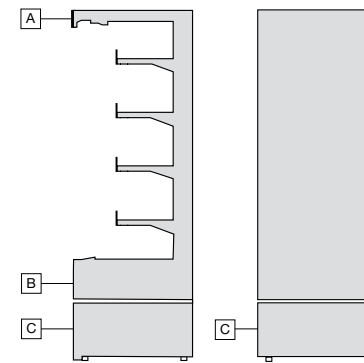

A	RAL 9005
B	RAL 9005
D	Standard Colors RAL* Special Colors* Matt Colors* I301* I303*

*= Colore con sovrapprezzo
*= Color at Extra cost
*= Supplément couleur
*= Farb mit Aufpreis

EI700-S	L (cm)*	62,5	93,7	125	187,5
Consumo annuo / Annual Energy consumption	kWh/a	4168	5909	8222	10892
Classe climatica / Climate Class	ISO 23953-2	3 - M2			
Superficie espositiva - 4 ripiani Display surface - 4 shelves	m²	1,15	1,72	2,30	3,45
Gruppo frigorifero Refrigeration unit	GAS	Carel			
Controllo - banco con gruppo frigorifero Control - cabinet with built-in refrigerator unit	ELECTRONIC	Easy Touch Control