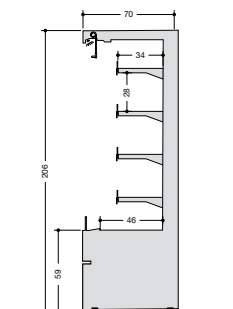

EI700-S

EI700-F	L (cm)*	62,5	93,7	125	187,5
Consumo annuo / Annual Energy consumption	kWh/a	4168	5909	8222	10892
Classe climatica / Climate Class	ISO 23953-2	3 - M2			
Superficie espositiva - 3 ripiani Display surface - 3 shelves	m²	0,93	1,39	1,85	2,78
Gruppo frigorifero Refrigeration unit	GAS	R290			
Controllo - banco con gruppo frigorifero Control - cabinet with built-in refrigerator unit	ELECTRONIC	Carel