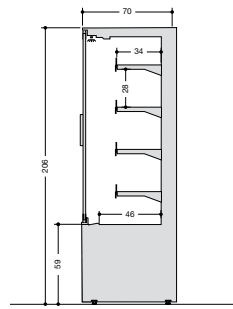

■ D97 Black

You Can't Say It's Not So Cool

<b>EI700-S SHOW</b>	L (cm)*	62,5	93,7	125	187,5
<b>Consumo annuo / Annual Energy consumption</b>	<b>kWh/a</b>	<b>3583</b>	<b>4560</b>	<b>5615</b>	<b>7688</b>
Classe climatica / Climate Class	ISO 23953-2	3 - M1	3 - M1	3 - M1	3 - M1
Superficie espositiva - 4 ripiani Display surface - 4 shelves	m <sup>2</sup>	1,15	1,72	2,30	3,45
Gruppo frigorifero Refrigeration unit	GAS	R290			
Controllo - banco con gruppo frigorifero Control - cabinet with built-in refrigerator unit	ELECTRONIC	Easy Touch Control			